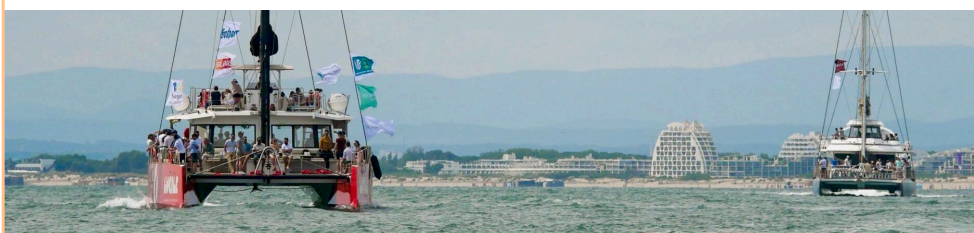

**Inventons ensemble un nouveau format
pour allier panache nautique et network**