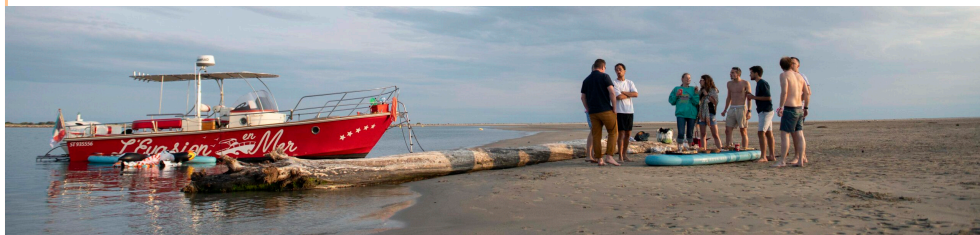

- Capitaine Ad'Hoc 2 jours : 980 €HT

👁️ ✨ **Party Only 18 juin 17h : 290 €HT**

Objets Flottants Non Identifiés - Beach Party

Billetterie ouverte

Aérez vos synapses : visez une escapade de 24h et embarquez partenaires & graines de Capitaines pour une aventure filière en brillante compagnie.