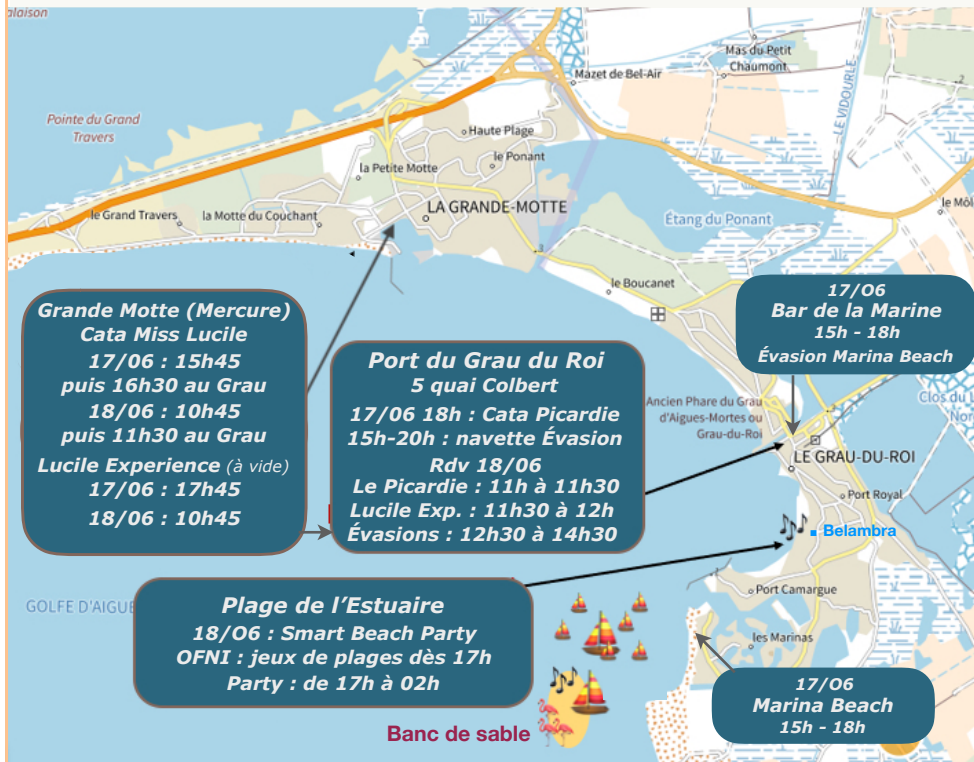

18h30 - 20h : apéritif network au banc de sable

20h-22h 🎵 **Dîner à bord des maxi catas**

OU 18h Catamarans au Port du Grau

Balade en mer et plage au coucher du Soleil

19h : escale apéro'paddle sur le banc de sable

Balade à pied / vélo vers hôtels & Party (12')

Jeudi 18 Juin

***Objets Flottants Non Identifiés**

Pailote l'Estuaire Plage

Plage Rive Gauche

Grau du Roi

Ouverture dès 17h

Jeux flottants en équipes pop'up

Train en gares de Montpellier +/-1h avant le rdv

Venez via vos hôtels en **taxi pré-réserve** 🚗 ✨

Vous êtes sur le quai après le départ des catas ?

on vient vous chercher en navette Évasion V'IPP

Fignolages sur mesure 🌸 appelons-nous !

Nouveaux lieux de rendez-vous

RETRO ⚡ FUTURE
SMART BEACH PARTY

et hop ! souquez les artimuses ⚡

ok boss

17-18 juin

en plus ça veut rien dire 🐙

RÉGATE ENR

GROUPES ⚡ D'INFO