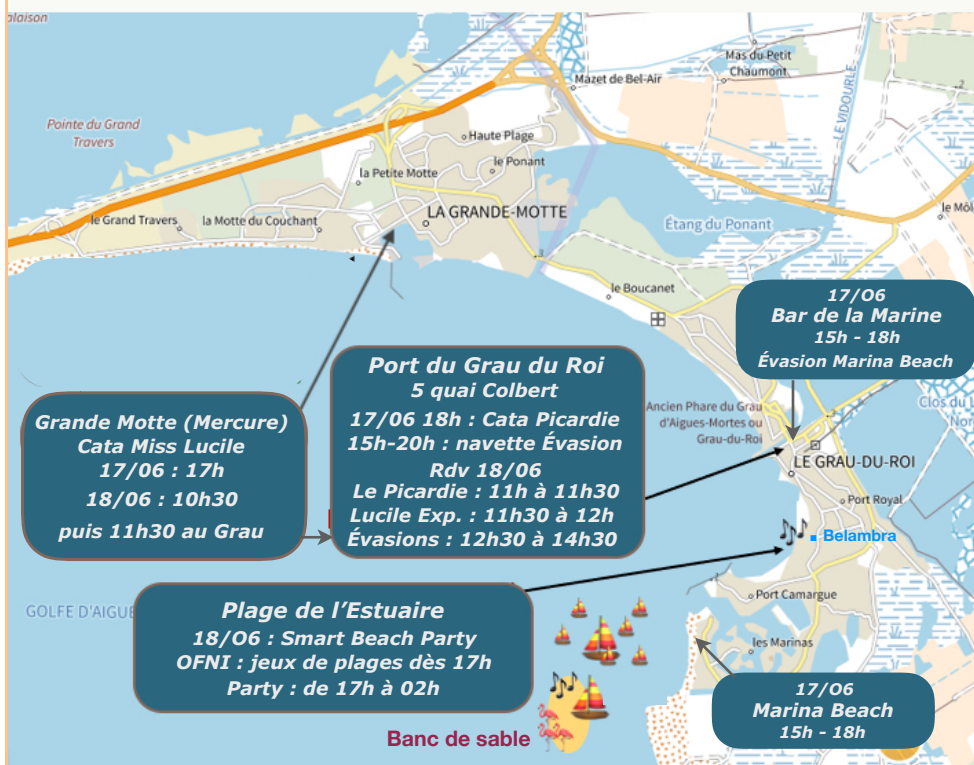

Nouveaux lieux de rendez-vous