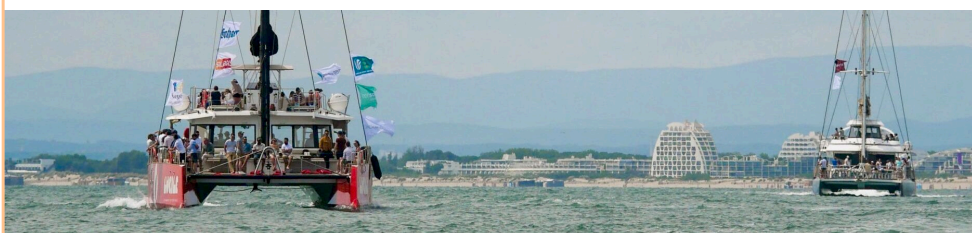

## Régate EnR 17 - 18 juin 26

Montpellier - le Grau du Roi

**On change tout : navires & règles du jeu**

Reste la qualité du casting et des liens tissés

**nouvelles voiles** 🚩 **nouveau tempo**

## 🚩 MATCH RACING 🚩

6 voiliers *Elliott 6M* : les bolides des JO 2012  
+ coach-skippers médaillés *fun* & pédagogues

**6 équipes mix-enr de Capitaines Ad'Hoc**

Circuit en relais de 24mn façon 24h du Mans

**QG des équipages à bord des grands cats**

Navigation sportive à *la carte* + top-network

Navettes en zodiac et balades en paddles  
**vers la plage multi-jeux Enerplaïa**