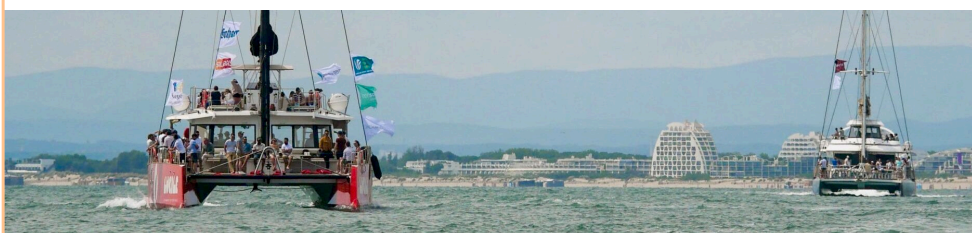

RETRO ⚡ FUTURE ENERPLAÏA

Régate EnR 17 - 18 juin 26

Montpellier - Grande Motte - Grau du Roi

On change tout : navires & règles du jeu

Reste la qualité du casting et des liens tissés

nouvelles voiles 🚩 **nouveau tempo**

🚩 MATCH RACING 🚩

6 voiliers *Elliott 6M* : bolides des JO 2012
+ 6 skippers médaillés *fun* et pédagogues

6 équipes mix-enr de Capitaines Ad'Hoc

Circuit en relais de 24mn façon 24h du Mans

QG des équipages à bord des grands cats

Navigation sportive à *la carte* + top-network

Navettes en zodiac et balades en paddles
vers la plage multi-jeux Enerplaïa

⚡ ENERPLAÏA ⚡

Précieux debrief V'IPP PPE PPA IPA ICPE RSE & Co
attendu à bord des catamarans et sur la plage
entre une démo de Wing et une bataille navale
et dans le soleil couchant des soirées Enerplaïa