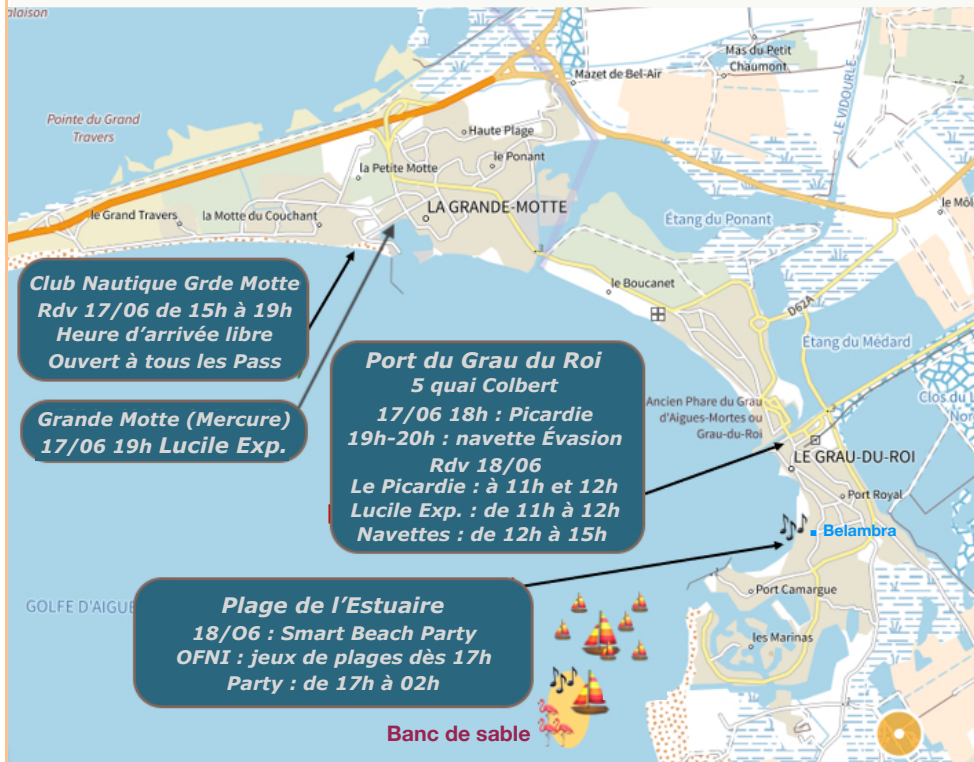

Nouveaux lieux de rendez-vous

RETRO ⚡ FUTURE
SMART BEACH PARTY

et hop ! souquez les artimuses ⚡

ok boss

17-18 juin

en plus ça veut rien dire 🐙

RÉGATE ENR