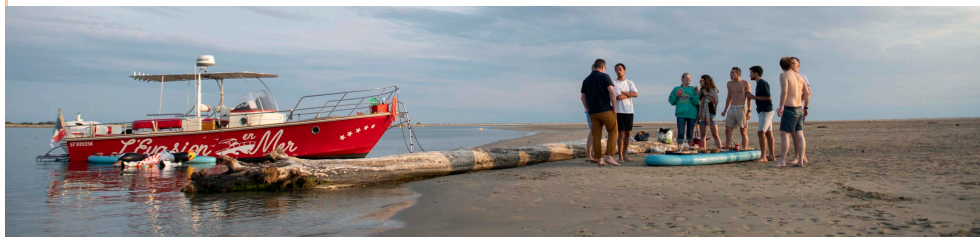

Choisissez votre aventure

🪐 ✨ **Pass Enerplaïa**

Catas - plages multi-jeux - food & drinks - Soirées

- 17 juin de 15h à 22h : 240 €HT
- 18 juin de 09h à 01h : 520 €HT
- **2 jours + after piscine : 650 €HT**

🚢 ✨ **Pass Enerplaïa + Course**

Enerplaïa - Match Racing - food & drinks - Soirées

- Capitaine Ad'Hoc 2 jours : 980 €HT
- Forfait Trio Course 2 jrs : 2 900 €HT

👁️ ✨ **Party Only 18 juin 17h : 290 €HT**

Objets Flottants Non Identifiés - Beach Party

Billetterie ouverte

Aérez vos synapses : visez une escapade de 48h et embarquez partenaires & graines de Capitaines pour une aventure filière en brillante compagnie.

Venez ?! vous allez adorer.

Places limitées : mail de résa' pertinent

Next steps : hôtel, transports et fantastik look

+ 33 6 32 25 36 22 ⚡ marie@yachtclub-enr.com