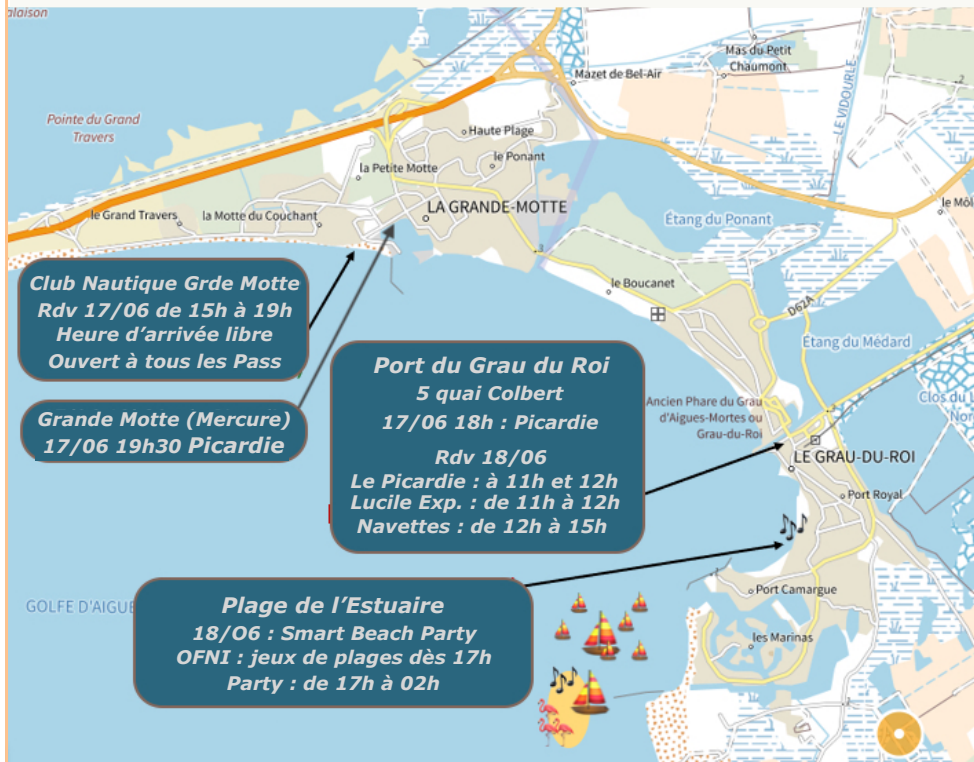

Booking hôtel au Grauw : c'est now

-15mn de la Party 🐾 -10mn des Catas

Hôtel de la Plage - Miramar - Bellevue
Villa Chiesa - Provençal - L'Étoile - Maray
Club Mayflower - Splendid (*full*)

22mn de la Party 🐾 33mn des Catas

Spinaker* - Ousteau Camargen*
Cabanes de l'Eden 🚲* Thalazur*

Vélos à louer au Grau du Roi

🚲 ***livrés à votre hôtel** 🚲

Village EnR au Club Belambra

Le **Club des Salins** est idéalement placé
3 mn de la Party 🐾 12 des cata-marrants

Forfait 3 jours / logements 1 à 6 lits

Espace EnR 17 + 18 + 19 / nuit 19 incluse

ateliers yoga sons + palabres EnR : 18 & 19 matin
net-building et team-working : open piscine le 19

Pour embarquer zen

Train en gares de Montpellier +/-1h avant le rdv
Venez en **taxi pré-réservé** 🚗 ✨ bagagerie ok

Vous êtes sur le quai après le départ des catas ?
on vient vous chercher en navette Évasion V'IPP

Figinolages sur mesure 🧚 *appelons-nous !*

Nouveaux lieux de rendez-vous

RETRO ⚡ FUTURE
SMART BEACH PARTY