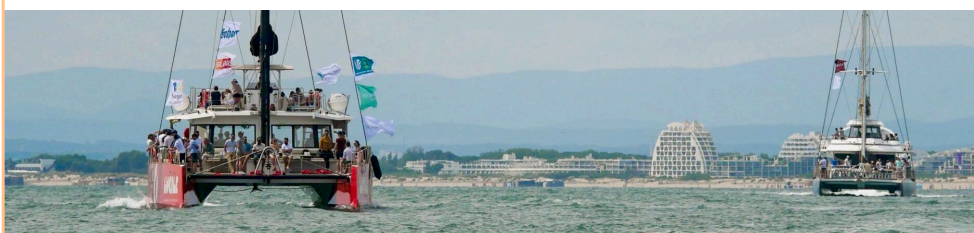

RETRO ⚡ FUTURE ENERPLAÏA

Régate EnR 17 - 18 juin 26

Montpellier - Grande Motte - Grau du Roi

On change tout : navires & règles du jeu

Reste la qualité du casting et des liens tissés

nouvelles voiles 🚩 **nouveau tempo**

🚩 MATCH RACING 🚩

6 voiliers *Elliott 6M* : bolides des JO 2012
+ 6 skippers médaillés *fun* et pédagogues

6 équipes mix-enr de Capitaines Ad'Hoc

Circuit en relais de 24mn façon 24h du Mans

QG des équipages à bord des grands cats

Navigation sportive à *la carte* + top-network

Navettes en zodiac et balades en paddles
vers la plage multi-jeux Enerplaïa

⚡ ENERPLAÏA ⚡

Précieux debrief V'IPP PPE PPA IPA ICPE RSE & Co
attendu à bord des catamarans et sur la plage
entre une démo de Wing et une bataille navale
et dans le soleil couchant des soirées Enerplaïa